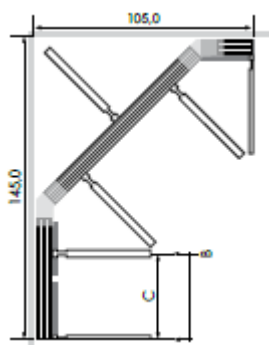

Baselift 6200– Ordering Information

Baselift Corner 6201

Lift unit 105.0 - 255.0 cm width

1 motor 105.0-135.0 cm

2 motors 145.0-255.0 cm

Safety switch

Example of complete Baselift Corner 6201

145.0 x 105.0 cm:

1 x Baselift Corner 6201, width 145.0 cm (6201-145)

1 x Baselift Corner 6201, width 105.0 cm (6201-105)

B = Sides

(act as brackets for drawers)

C = Free space for optional accessories.

E.g. hob, sink unit, drawers.

(40.0 cm in the example)

Width (cm)*	Front (C)	Art. no.
105	--	6201-105
125	20	6201-125
135	30	6201-135
145	40	6201-145
155	50	6201-155
165	60	6201-165
175	70	6201-175
185	80	6201-185
195	90	6201-195
205	100	6201-205
215	110	6201-215
225	120	6201-225
235	130	6201-235
245	140	6201-245
255	150	6201-255

Baselift Corner 6202

Lift unit 105.0 - 255.0 cm width

1 motor 105.0-135.0 cm

2 motors 145.0-255.0 cm

Safety switch

Example of complete Baselift Corner 6202

145.0 x 105.0 cm:

1 x Baselift Corner 6202, width 145.0 cm (6202-145)