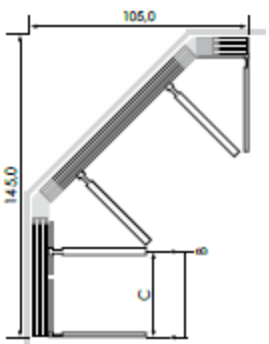

1 x Baselift Corner 6201, width 145.0 cm (6201-145)

1 x Baselift Corner 6201, width 105.0 cm (6201-105)

B = Sides

(act as brackets for drawers)

C = Free space for optional accessories.

E.g. hob, sink unit, drawers.

(40.0 cm in the example)

Width (cm)*	Front (C)	Art. no.
105	--	6201-105
125	20	6201-125
135	30	6201-135
145	40	6201-145
155	50	6201-155
165	60	6201-165
175	70	6201-175
185	80	6201-185
195	90	6201-195
205	100	6201-205
215	110	6201-215
225	120	6201-225
235	130	6201-235
245	140	6201-245
255	150	6201-255

Baselift Corner 6202

Lift unit 105.0 - 255.0 cm width

1 motor 105.0-135.0 cm

2 motors 145.0-255.0 cm

Safety switch

Example of complete Baselift Corner 6202

145.0 x 105.0 cm:

1 x Baselift Corner 6202, width 145.0 cm (6202-145)

1 x Baselift Corner 6202, width 105.0 cm (6202-105)

B = Sides

(act as brackets for drawers)

C = Free space for optional accessories.

E.g. hob, sink unit, drawers.

(40.0 cm in the example)

Width (cm)	Front ©	Art. No.
105	-	6202-105
125	20	6202-125
135	30	6202-135
145	40	6202-145
155	50	6202-155
165	60	6202-165
175	70	6202-175
185	80	6202-185
195	90	6202-195
205	100	6202-205
215	110	6202-215
225	120	6202-225
235	130	6202-235
245	140	6202-245
255	150	6202-255